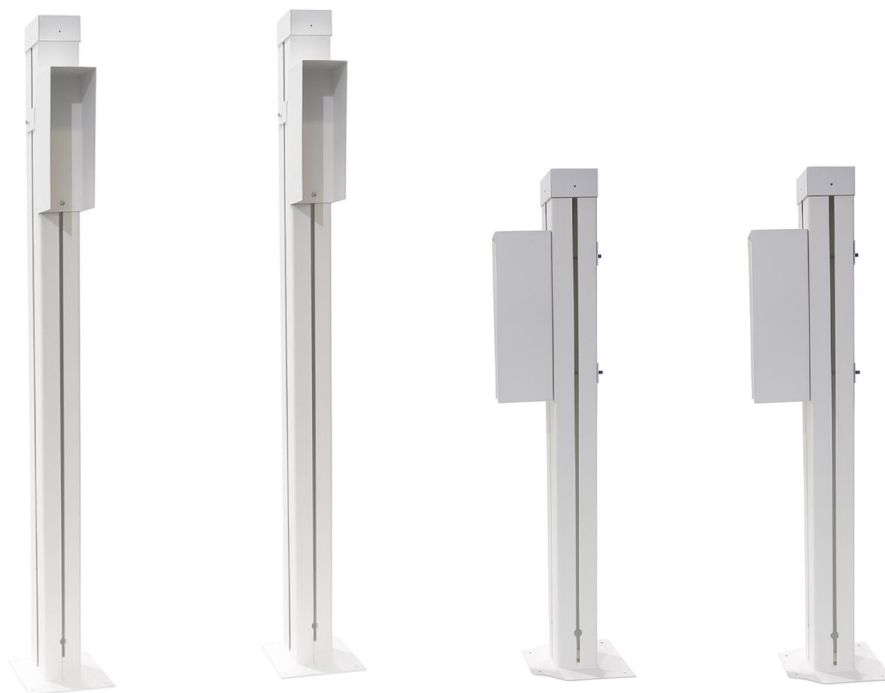

## بیم بند

استراکچر مستحکم

رنگ: سفید چرمی استاتیک

عرض: 8cm

طول: 8cm

دارای ۲ عدد شیلد محافظ بیم (امکان سفارش بیشتر وجود دارد)

قابلیت نصب بیم در تمام طرفین با امکان تنظیم آسان

دارای نخ کابل کشی بر روی کلاهک بارانی به همراه ۴ عدد بست فلکسی

قیمت (تومان)

ابعاد

۶/۰۶۵/۰۰۰

بیم بند کوچک ( ۷۵ سانتی )

۱۲/۴۳۵/۰۰۰

بیم بند بزرگ ( ۱۵۰ سانتی )

دکمه بازگشت  
به منو اصلی

مشاهده محصولات در سایت